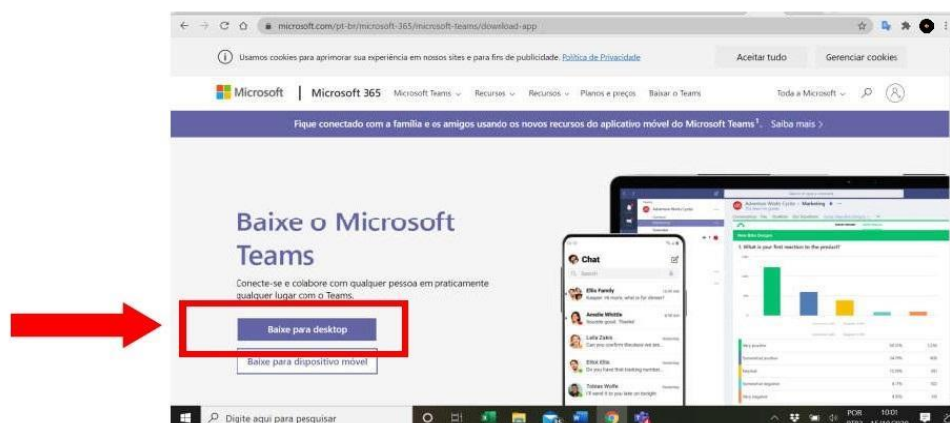

As bancas com as respectivas datas e horários de cada candidato e o link do evento estão apresentados na Tabela 1 (Anexo 1).

**Atenção para o passo-a-passo de como acessar a sala:**

**Passo 1.**

1a) Crie uma conta no Microsoft Teams, caso você ainda não a tenha.

1b) Link para acessar o Microsoft Teams e criar sua conta:

<https://www.microsoft.com/pt-br/microsoft-365/microsoft-teams/group-chat-software>

1c) Baixe o aplicativo do Microsoft Teams em seu computador (Figura 1). Não use o celular, pois você precisará do recurso de apresentação de tela para projetar sua apresentação.